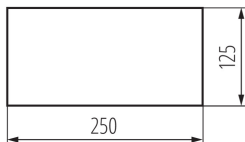

Segnale uscita di sicurezza

5905339275226

DATI LOGISTICI:

Tipo di confezionamento: 50

Numero di pezzi in un imballaggio : 50

Peso unitario netto [g]: 8

Grammatura [g]: 10

Lunghezza dell'unità di imballaggio [cm]: 25

Larghezza dell'unità di imballaggio [cm]: 12.5

Altezza dell'unità di imballaggio [cm]: 0.1

Peso della scatola di cartone [Kg]: 0.5

Larghezza della scatola di cartone [cm]: 14

Altezza della scatola di cartone [cm]: 5

Lunghezza della scatola di cartone [cm]: 26

Volume della scatola di cartone [m³]: 0.00182