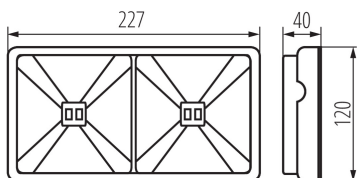

27528 ONTEC S 20M1X ST W

Lampada LED di emergenza

5902052527533

L'illuminazione di emergenza o di antipanico viene utilizzata in ambienti di tipo "open space" per prevenire il panico. Permette di raggiungere il luogo dove è possibile vedere la via di fuga segnalata e l'evacuazione stessa, a seconda del prisma utilizzato nell'apparecchio di illuminazione.

DATI GENERALI:

Colore: bianco

Luogo di montaggio: wall mounted, ceiling mounted

Luogo d'uso: all'interno

LED integrati: si

DATI TECNICI:

Tensione nominale [V]: 220-240 AC

Frequenza nominale [Hz]: 50

Potenza nominale [W]: 3.6

Grado di protezione contro le scosse elettriche : II

Diffusore: plastica

Tipo di spia: LED SMD

Flusso luminoso [lm]: 371

Flusso luminoso [lm] (modulo di illuminazione di emergenza) :
371(1h)/154(3h)

Tonalità della luce: Bianco freddo

Temperatura di colore [K]: 5000

Temperatura esercizio [°C]: 5-40

Accumulatore (tipo) : LiFePO4/C

Accumulatore (parametri): 3,2V 1,5Ah

Modalità di esercizio : di emergenza, interruttore automatico

Applicazione: illuminazione antipanico

Tempo di esercizio d'emergenza [h] : 1/3

Test standard: si

Materiale del corpo: plastica

Tipo di allacciamento: morsettieria autobloccante

Grado IP: 65

DATI LOGISTICI:

Unità di misura: pezzo

Tipo di confezionamento: 1

Numero di pezzi nell' imballaggio secondario: 1

Numero di pezzi in un imballaggio : 1

Peso unitario netto [g]: 336

Grammatura [g]: 374

Lunghezza dell'unità di imballaggio [cm]: 23.5