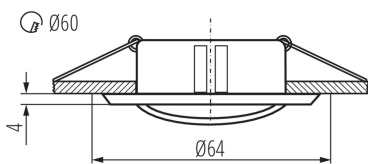

Faretto decorativo

5905339027559

Kanlux CEL è uno spot da soffitto realizzato in alluminio nel colore del cromo opaco. Lo spot è abbinabile con lampadine con attacco Gx4.

DATI GENERALI:

Colore: cromato satinato

Soggetta all'uso di lampade autoschermanti: si

Luogo di montaggio: per montaggio a incasso nel soffitto

Luogo d'uso: all'interno

Distanza minima dall' oggetto illuminata: 0,5m

Il prodotto non può essere ricoperto con materiale

termoisolante: si

Altezza [mm]: 24

Diametro [mm]: 64

Foro di montaggio [mm]: Ø60

DATI TECNICI:

Tensione nominale [V]: 12 AC; 12 DC

Potenza massima [W]: max 35

Grado di protezione contro le scosse elettriche: III

Lampada: MR11

Lampada inclusa: non

Attacco: Gx4

Temperatura esercizio [°C]: 5÷25

Materiale del corpo: acciaio

Tipo di allacciamento: estremità libere dei conduttori

Angolo di regolazione della plafoniera: su un asse

Angolo di regolazione della plafoniera [°]: 15

Grado IP: 20

DATI LOGISTICI:

Tipo di confezionamento: 100

Numero di pezzi in un imballaggio : 100

Peso unitario netto [g]: 90

Grammatura [g]: 114

Lunghezza dell'unità di imballaggio [cm]: 7

Larghezza dell'unità di imballaggio [cm]: 4

Altezza dell'unità di imballaggio [cm]: 7

Peso della scatola di cartone [Kg]: 11.4

Larghezza della scatola di cartone [cm]: 21.5

Altezza della scatola di cartone [cm]: 31

Lunghezza della scatola di cartone [cm]: 38

Volume della scatola di cartone [m³]: 0.025327