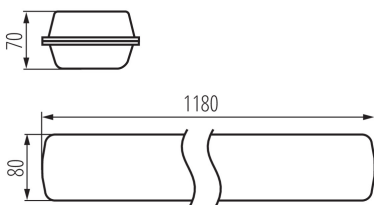

Angolo di illuminazione [°]: X75/Y95

Efficienza [lm/W]: 133

Temperatura esercizio [°C]: $-25 \div 35$

Tipo di paralume: prismatico, asimmetrico

Materiale del corpo: PC

Tipo di allacciamento: morsettiera autobloccante

Gamma di sezioni dei cavi utilizzati [mm²]: 1,5÷2,5

Tempo di riscaldamento della lampada [s]: ≤ 1

Tempo di accensione della lampada [s]: $\leq 0,5$

Numero massimo di collegamenti passanti: 10

Grado IK: 08

Grado IP: 65

DATI LOGISTICI:

Tipo di confezionamento: 1
Numero di pezzi nell' imballaggio secondario: 1
Numero di pezzi in un imballaggio : 1
Peso unitario netto [g]: 2030
Grammatura [g]: 2210
Lunghezza dell'unità di imballaggio [cm]: 120
Larghezza dell'unità di imballaggio [cm]: 8
Altezza dell'unità di imballaggio [cm]: 7
Peso della scatola di cartone [Kg]: 2.21
Larghezza della scatola di cartone [cm]: 9
Altezza della scatola di cartone [cm]: 7.5
Lunghezza della scatola di cartone [cm]: 120
Volume della scatola di cartone [m³]: 0.0081