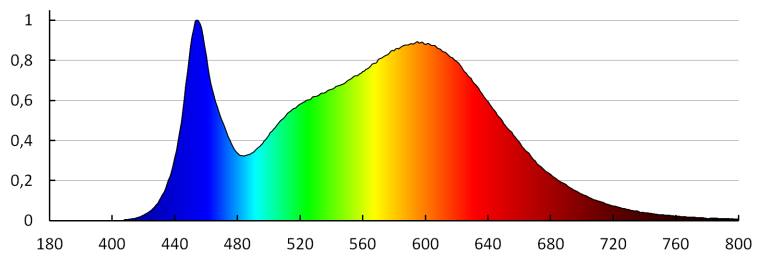

DATI LOGISTICI:

Tipo di confezionamento: 1
Numero di pezzi nell' imballaggio secondario: 1
Numero di pezzi in un imballaggio : 1
Peso unitario netto [g]: 2030
Grammatura [g]: 2210
Lunghezza dell'unità di imballaggio [cm]: 120
Larghezza dell'unità di imballaggio [cm]: 8
Altezza dell'unità di imballaggio [cm]: 7
Peso della scatola di cartone [Kg]: 2.21
Larghezza della scatola di cartone [cm]: 9
Altezza della scatola di cartone [cm]: 7.5
Lunghezza della scatola di cartone [cm]: 120
Volume della scatola di cartone [m³]: 0.0081

INFORMAZIONI SUPPLEMENTARI:

- 5 anni di garanzia secondo le condizioni della dichiarazione di garanzia consultabile sul sito Internet

KANLUX S.A. (kat 28648) FT1200 49W-840-ASY / LDC (Polar)