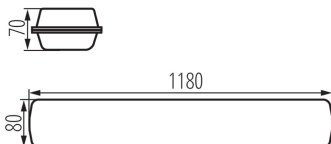

Gamma di sezioni dei cavi utilizzati [mm²]: $0,5 \div 2,5$

Tempo di riscaldamento della lampada [s]: ≤ 1

Tempo di accensione della lampada [s]: $\leq 0,5$

Numero massimo di collegamenti passanti : 7

Grado IK: 08

Grado IP: 65

Plafoniera stagna LED

DATI LOGISTICI:

Tipo di confezionamento: 1
Numero di pezzi nell' imballaggio secondario: 1
Numero di pezzi in un imballaggio : 1
Peso unitario netto [g]: 1840
Grammatura [g]: 2020
Lunghezza dell'unità di imballaggio [cm]: 120
Larghezza dell'unità di imballaggio [cm]: 8
Altezza dell'unità di imballaggio [cm]: 7
Peso della scatola di cartone [Kg]: 2.02
Larghezza della scatola di cartone [cm]: 9
Altezza della scatola di cartone [cm]: 7.5
Lunghezza della scatola di cartone [cm]: 120
Volume della scatola di cartone [m³]: 0.0081