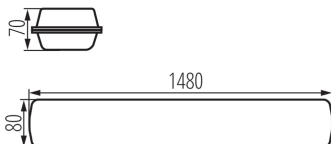

Plafoniera stagna LED

5905339288622

DATI GENERALI:

Colore: grigio

Luogo di montaggio: montaggio a soffitto, montaggio a parete

Luogo d'uso: all'interno e all'esterno

Distanza minima dall'oggetto illuminata: 0,5m

Possibilità di collegamento passante tra le plafoniere: si

Compatibile con dimmer: DALI

Lunghezza [mm]: 1480

Larghezza [mm]: 80

Altezza [mm]: 70

LED integrati: si

DATI TECNICI:

Tensione nominale [V]: 220-240 AC

Frequenza nominale [Hz]: 50

Potenza massima [W]: 43

Grado di protezione contro le scosse elettriche: I

Diffusore: PC

Tipo di spia: LED SMD

Flusso luminoso [lm]: 6100

Tonalità della luce: bianco

Temperatura di colore [K]: 4000

Coerenza dei colori in ellissi di MacAdam: ≤ 3

Indice di resa cromatica: 80

Durata [h]: 50000

Indice di comportamento del flusso luminoso al termine del periodo nominale d'uso: L90B10

Numero di cicli accensione/spegnimento: ≥ 30000

Angolo di illuminazione [°]: X130/Y110

Efficienza [lm/W]: 142

Temperatura esercizio [°C]: $-25 \div 40$

Tipo di paralume: opalescente

Materiale del corpo: PC

Tipo di allacciamento: morsettieria autobloccante

Gamma di sezioni dei cavi utilizzati [mm²]: $0,5 \div 2,5$

Tempo di riscaldamento della lampada [s]: ≤ 1

Tempo di accensione della lampada [s]: $\leq 0,5$

Numero massimo di collegamenti passanti : 7

Grado IK: 08

Grado IP: 65