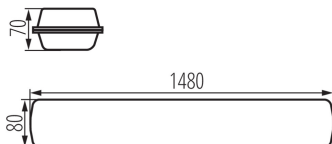

Plafoniera stagna LED

5905339288653

DALI
system

DATI GENERALI:

Colore: grigio

Luogo di montaggio: montaggio a soffitto, montaggio a parete

Luogo d'uso: all'interno e all'esterno

Distanza minima dall'oggetto illuminata: 0,5m

Possibilità di collegamento passante tra le plafoniere: si

Compatibile con dimmer: DALI

Lunghezza [mm]: 1480

Larghezza [mm]: 80

Altezza [mm]: 70

LED integrati: si

DATI TECNICI:

Tensione nominale [V]: 220-240 AC

Frequenza nominale [Hz]: 50

Potenza massima [W]: 43

Grado di protezione contro le scosse elettriche: I

Diffusore: PC

Tipo di spia: LED SMD

Flusso luminoso [lm]: 6300

Tonalità della luce: bianco

Temperatura di colore [K]: 4000

Coerenza dei colori in ellissi di MacAdam: ≤ 3

Indice di resa cromatica: 80

Durata [h]: 50000

Indice di comportamento del flusso luminoso al termine del periodo nominale d'uso: L90B10

Numero di cicli accensione/spegnimento: ≥ 30000

Angolo di illuminazione [°]: X75/Y95

Efficienza [lm/W]: 147

Temperatura esercizio [°C]: $-25 \div 40$

Tipo di paralume: prismatico, asimmetrico

Materiale del corpo: PC

Tipo di allacciamento: morsettiera autobloccante

Gamma di sezioni dei cavi utilizzati [mm²]: $0,5 \div 2,5$

Tempo di riscaldamento della lampada [s]: ≤ 1

Tempo di accensione della lampada [s]: $\leq 0,5$

Numero massimo di collegamenti passanti : 7

Grado IK: 08

Grado IP: 65