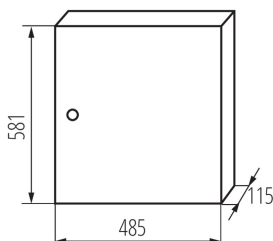

29324 KP-DB-I-MS-318

Quadro di distribuzione in metallo

5905339293244

DATI GENERALI:

Colore: bianco

Colore della porta: bianco

Luogo di montaggio: montaggio a parete

Norma: PN-EN 62208

Lunghezza [mm]: 485

Larghezza [mm]: 115

Altezza [mm]: 581

DATI TECNICI:

Tensione nominale [V]: 230/400 AC

Frequenza nominale [Hz]: 50

Grado di protezione contro le scosse elettriche : I

Materiale: ferro

Moduli: 3x18P

Grado IP: 30

numero di file : 3

DATI LOGISTICI:

Unità di misura : pezzo

Tipo di confezionamento : 1

Numero di pezzi nell' imballaggio secondario : 1

Numero di pezzi in un imballaggio : 1

Larghezza della scatola di cartone [cm]: 50.5

Altezza della scatola di cartone [cm]: 13

Lunghezza della scatola di cartone [cm]: 59.5

Volume della scatola di cartone [m³]: 0.039062