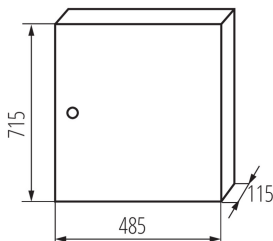

## 29325 KP-DB-I-MS-418

Quadro di distribuzione in metallo

5905339293251

### DATI GENERALI:

**Colore:** bianco

**Colore della porta:** bianco

**Luogo di montaggio:** montaggio a parete

**Norma:** PN-EN 62208

**Lunghezza [mm]:** 485

**Larghezza [mm]:** 115

**Altezza [mm]:** 715

**Grammatura [g]:** 9470

**Lunghezza dell'unità di imballaggio [cm]:** 73

**Larghezza dell'unità di imballaggio [cm]:** 50.5

**Altezza dell'unità di imballaggio [cm]:** 13

**Peso della scatola di cartone [Kg]:** 9.47

**Larghezza della scatola di cartone [cm]:** 50.5

**Altezza della scatola di cartone [cm]:** 13

**Lunghezza della scatola di cartone [cm]:** 73

**Volume della scatola di cartone [m³]:** 0.047925