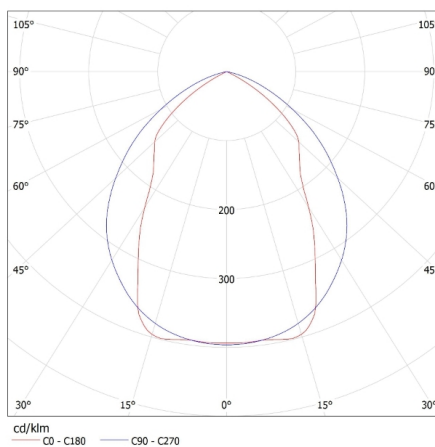

Lampada con griglia

Volume della scatola di cartone [m³]: 0.0625

MILEDO (kat 31057) RSTR N 418/4LED/NT i GLASSv3 / LDC (Polar)