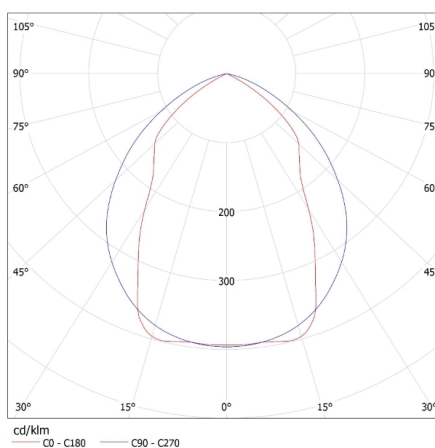

MILEDO (kat 31057) RSTR N 418/4LED/NT i GLASSv2 / LDC (Polar)