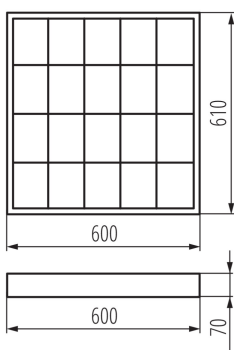

31057 RSTR N 418/4LED/NT

Lampada con griglia

8595665399801

I portalampana con griglia vengono spesso installati in luoghi come sale conferenze, vie di passaggio, negozi, magazzini, ma anche negli ambienti che richiedono un'adeguata illuminazione per garantire un giusto comfort lavorativo.

DATI GENERALI:

Colore: bianco
Luogo di montaggio: montaggio a soffitto
Luogo d'uso: all'interno
Distanza minima dall' oggetto illuminata: 0,5m
Lampada inclusa: non
Alimentazione delle lampadine T8 LED: unilaterale
Lunghezza [mm]: 600
Larghezza [mm]: 610
Altezza [mm]: 70

DATI TECNICI:

Tensione nominale [V]: 220-240 AC
Frequenza nominale [Hz]: 50
Potenza massima [W]: 4 x max 18
Grado di protezione contro le scosse elettriche: I
Lampada: T8 LED
Attacco: G13
Temperatura esercizio [°C]: 5÷25
Materiale del corpo: acciaio
Materiale del riflettore: lamiera d'acciaio rivestita in alluminio
Tipo di allacciamento: morsettiera a vite
Gamma di sezioni dei cavi utilizzati [mm²]: 1÷2,5
Grado IP: 20

DATI LOGISTICI:

Unità di misura: pezzo
Tipo di confezionamento: 2
Numero di pezzi nell' imballaggio secondario: 1
Numero di pezzi in un imballaggio : 2
Numero di pezzi per strato su un pallet: 12
Peso unitario netto [g]: 2134
Grammatura [g]: 2600
Lunghezza dell'unità di imballaggio [cm]: 62.5
Larghezza dell'unità di imballaggio [cm]: 16
Altezza dell'unità di imballaggio [cm]: 62.5
Peso della scatola di cartone [Kg]: 5.2
Larghezza della scatola di cartone [cm]: 16
Altezza della scatola di cartone [cm]: 62.5
Lunghezza della scatola di cartone [cm]: 62.5