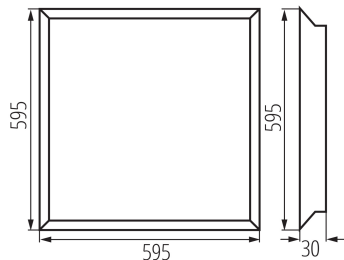

31169 BAREV ECO 36W 6060NW

Pannello LED da incasso