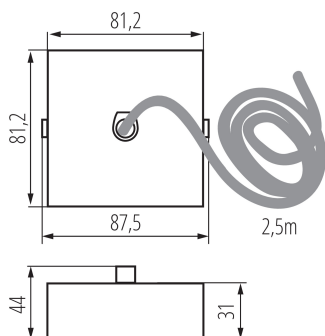

32538 ALIN CORD SQ DA 1F-B

Accessorio per lampada lineare

5905339325389

DATI GENERALI:

Colore: nero

Luogo di montaggio: per montaggio sul soffitto

Compatibile con dimmer: DALI

Lunghezza [mm]: 81

Larghezza [mm]: 81

Altezza [mm]: 31

Lunghezza del cavo [mt]: 2.5

DATI TECNICI:

Materiale: metallo

Tipo di allacciamento: Morsettieria autobloccante

Sezione tubo [mm²]: 5 x 0,75

DATI LOGISTICI:

Unità di misura: pezzo

Tipo di confezionamento: 1

Numero di pezzi nell' imballaggio secondario: 1

Numero di pezzi in un imballaggio : 1

Peso unitario netto [g]: 296

Grammatura [g]: 302

Peso unitario lordo [g]: 302

Lunghezza dell'unità di imballaggio [cm]: 12

Larghezza dell'unità di imballaggio [cm]: 12

Altezza dell'unità di imballaggio [cm]: 8

Peso della scatola di cartone [Kg]: 0.302

Larghezza della scatola di cartone [cm]: 12

Altezza della scatola di cartone [cm]: 8

Lunghezza della scatola di cartone [cm]: 12

Volume della scatola di cartone [m³]: 0.001152