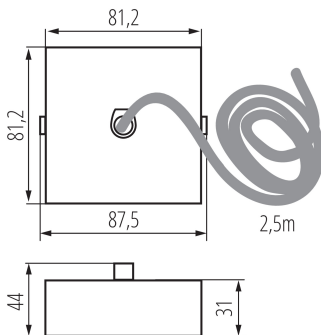

32539 ALIN CORD SQ DA 1F-SR

Accessorio per lampada lineare

5905339325396

DATI GENERALI:

Colore: argento

Luogo di montaggio: per montaggio sul soffitto

Compatibile con dimmer: DALI

Lunghezza [mm]: 81

Larghezza [mm]: 81

Altezza [mm]: 31

Lunghezza del cavo [mt]: 2.5

DATI TECNICI:

Materiale: metallo

Tipo di allacciamento: Morsettieria autobloccante

Sezione tubo [mm²]: 5 x 0,75

DATI LOGISTICI:

Unità di misura: pezzo

Tipo di confezionamento: 1

Numero di pezzi nell' imballaggio secondario: 1

Numero di pezzi in un imballaggio : 1

Peso unitario netto [g]: 296

Grammatura [g]: 302

Peso unitario lordo [g]: 302

Lunghezza dell'unità di imballaggio [cm]: 12

Larghezza dell'unità di imballaggio [cm]: 12

Altezza dell'unità di imballaggio [cm]: 8

Peso della scatola di cartone [Kg]: 0.302

Larghezza della scatola di cartone [cm]: 12

Altezza della scatola di cartone [cm]: 8

Lunghezza della scatola di cartone [cm]: 12

Volume della scatola di cartone [m³]: 0.001152