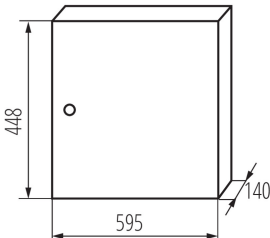

32636 KP-DB-I-MS-224

Quadro di distribuzione in metallo

5905339326362

DATI GENERALI:

Colore: bianco
Colore della porta: bianco
Luogo di montaggio: montaggio a parete
Norma: PN-EN 62208
Lunghezza [mm]: 595
Larghezza [mm]: 140
Altezza [mm]: 448

DATI TECNICI:

Tensione nominale [V]: 230/400 AC
Frequenza nominale [Hz]: 50
Grado di protezione contro le scosse elettriche : I
Materiale: ferro
Moduli: 2x24P
Grado IP: 30
numero di file : 2

DATI LOGISTICI:

Unità di misura : pezzo
Tipo di confezionamento : 1
Numero di pezzi nell' imballaggio secondario : 1
Numero di pezzi in un imballaggio : 1
Peso unitario netto [g] : 7770
Grammatura [g] : 8570
Lunghezza dell'unità di imballaggio [cm] : 61.5
Larghezza dell'unità di imballaggio [cm] : 46
Altezza dell'unità di imballaggio [cm] : 29
Peso della scatola di cartone [Kg] : 8.57
Larghezza della scatola di cartone [cm] : 46
Altezza della scatola di cartone [cm] : 29
Lunghezza della scatola di cartone [cm] : 61.5
Volume della scatola di cartone [m³] : 0.082041