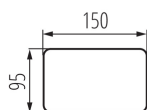

Faretto decorativo

5905339332707

DESIGN
GN
unique

Kanlux TUBEO ES sono faretti da soffitto che permettono di orientare la luce in qualsiasi direzione grazie alla regolazione su due assi. Le lampade si caratterizzano per un'estetica raffinata e un'eccellente fattura. Inoltre, questi apparecchi sono dotati di sorgenti luminose ES-111, eleganti ed efficienti. Kanlux TUBEO ES e' ideale in ambienti come showroom o boutique, ma si armonizza anche in ambienti domestici. Il design unico (angoli smussati) ne rende leggera e armonica la forma. Gli apparecchi sono disponibili in due colori: bianco opaco e nero.

DATI GENERALI:

Colore: bianco

Luogo di montaggio: montaggio a soffitto

Luogo d'uso: all'interno

Distanza minima dall' oggetto illuminata: 0,5m

Il prodotto non può essere ricoperto con materiale

termoisolante: si

Lunghezza [mm]: 150

Larghezza [mm]: 150

Altezza [mm]: 95

DATI TECNICI:

Tensione nominale [V]: 220-240 AC

Frequenza nominale [Hz]: 50

Potenza massima [W]: max 25

Grado di protezione contro le scosse elettriche: II

Lampada: ES-111

Lampada inclusa: non

Attacco: GU10

Temperatura esercizio [°C]: 5÷25

Materiale del corpo: alluminio

Tipo di allacciamento: morsettiera a vite

Gamma di sezioni dei cavi utilizzati [mm²]: 0,75÷1,5

Angolo di regolazione della plafoniera: su due assi

Angolo di regolazione della plafoniera [°]: 20/20

Grado IP: 20

DATI LOGISTICI:

Tipo di confezionamento: 20

Numero di pezzi nell' imballaggio secondario: 1

Numero di pezzi in un imballaggio : 20

Peso unitario netto [g]: 738

Grammatura [g]: 835

Lunghezza dell'unità di imballaggio [cm]: 15.5