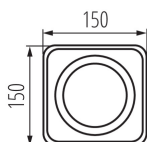

Faretto decorativo

5905339332707

DESIGN
GN
unique

Kanlux TUBEO ES sono faretti da soffitto che permettono di orientare la luce in qualsiasi direzione grazie alla regolazione su due assi. Le lampade si caratterizzano per un'estetica raffinata e un'eccellente fattura. Inoltre, questi apparecchi sono dotati di sorgenti luminose ES-111, eleganti ed efficienti. Kanlux TUBEO ES e' ideale in ambienti come showroom o boutique, ma si armonizza anche in ambienti domestici. Il design unico (angoli smussati) ne rende leggera e armonica la forma. Gli apparecchi sono disponibili in due colori: bianco opaco e nero.

DATI GENERALI:

Colore: bianco

Luogo di montaggio: montaggio a soffitto

Luogo d'uso: all'interno

Distanza minima dall' oggetto illuminata: 0,5m

Il prodotto non può essere ricoperto con materiale

termoisolante: si

Lunghezza [mm]: 150

Larghezza [mm]: 150

Altezza [mm]: 95

DATI TECNICI:

Tensione nominale [V]: 220-240 AC

Frequenza nominale [Hz]: 50

Potenza massima [W]: max 25

Grado di protezione contro le scosse elettriche: II

Lampada: ES-111

Lampada inclusa: non

Attacco: GU10

Temperatura esercizio [°C]: 5÷25

Materiale del corpo: alluminio

Tipo di allacciamento: morsettiera a vite

Gamma di sezioni dei cavi utilizzati [mm²]: 0,75÷1,5

Angolo di regolazione della plafoniera: su due assi

Angolo di regolazione della plafoniera [°]: 20/20

Grado IP: 20

DATI LOGISTICI:

Tipo di confezionamento: 20

Numero di pezzi nell' imballaggio secondario: 1

Numero di pezzi in un imballaggio : 20

Peso unitario netto [g]: 738

Grammatura [g]: 835

Lunghezza dell'unità di imballaggio [cm]: 15.5