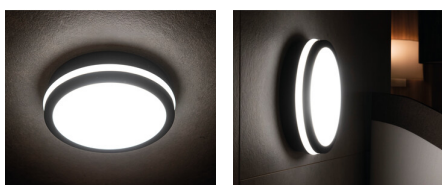

Plafoniera LED

5905339333407

Le lampade Kanlux BENO hanno un design unico. Sono state progettate e create esclusivamente per il nostro marchio Kanlux e il loro disegno è stato registrato presso l'ufficio brevetti. Kanlux BENO LED ha anche un'elevata resistenza agli agenti atmosferici (tenuta IP54), installazione rapida e semplice sul soffitto o sulla parete e un sensore di movimento tarabile. Kanlux BENO LED è una lampada multifunzione disponibile in più varianti, con o senza sensore di movimento/crepuscolare. Può essere utilizzata praticamente ovunque.

### DATI GENERALI:

**Colore:** bianco

**Luogo di montaggio:** montaggio a parete, montaggio a soffitto

**Luogo d'uso:** all'interno e all'esterno

**Distanza minima dall'oggetto illuminato:** 0,5m

**Compatibile con dimmer:** non

**Altezza [mm]:** 55

**Diametro [mm]:** 260

**Contenuto di mercurio:** non

**LED integrati:** sì