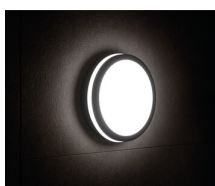

Plafoniera LED

5905339333407

Le lampade Kanlux BENO hanno un design unico. Sono state progettate e create esclusivamente per il nostro marchio Kanlux e il loro disegno è stato registrato presso l'ufficio brevetti. Kanlux BENO LED ha anche un'elevata resistenza agli agenti atmosferici (tenuta IP54), installazione rapida e semplice sul soffitto o sulla parete e un sensore di movimento tarabile. Kanlux BENO LED è una lampada multifunzione disponibile in più varianti, con o senza sensore di movimento/crepuscolare. Può essere utilizzata praticamente ovunque.

### DATI GENERALI:

**Colore:** bianco

**Luogo di montaggio:** montaggio a parete, montaggio a soffitto

**Luogo d'uso:** all'interno e all'esterno

**Distanza minima dall'oggetto illuminato:** 0,5m

**Compatibile con dimmer:** non

**Altezza [mm]:** 55

**Diametro [mm]:** 260

**Contenuto di mercurio:** non

**LED integrati:** sì