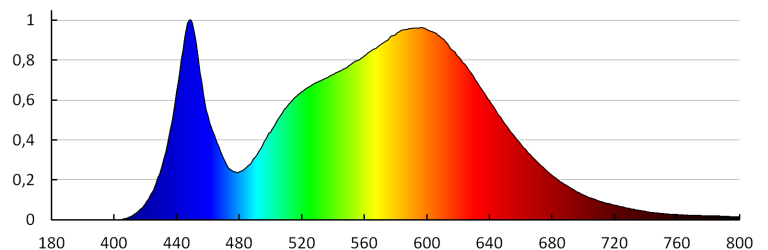

KANLUX S.A. (kat 33340) BENO 24W NW-O-W / LDC (Polar)

DATI LOGISTICI:

Unità di misura: pezzo

Tipo di confezionamento: 10

Numero di pezzi nell' imballaggio secondario: 1

Numero di pezzi in un imballaggio : 10

Peso unitario netto [g]: 554

Grammatura [g]: 760

Lunghezza dell'unità di imballaggio [cm]: 26.5

Larghezza dell'unità di imballaggio [cm]: 6

Altezza dell'unità di imballaggio [cm]: 26.5

Peso della scatola di cartone [Kg]: 7.6

Larghezza della scatola di cartone [cm]: 33

Altezza della scatola di cartone [cm]: 29

Lunghezza della scatola di cartone [cm]: 55

Volume della scatola di cartone [m³]: 0.052635