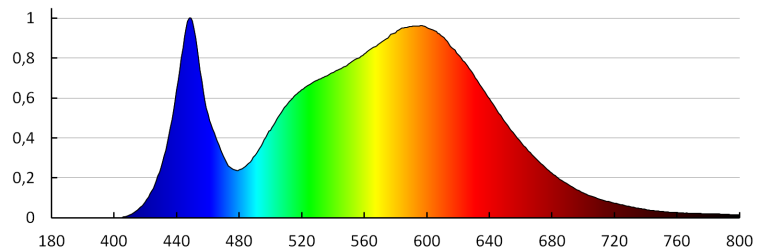

DATI LOGISTICI:

Unità di misura: pezzo

Tipo di confezionamento: 10

Numero di pezzi nell' imballaggio secondario: 1

Numero di pezzi in un imballaggio : 10

Peso unitario netto [g]: 554

Grammatura [g]: 760

Lunghezza dell'unità di imballaggio [cm]: 26.5

Larghezza dell'unità di imballaggio [cm]: 6

Altezza dell'unità di imballaggio [cm]: 26.5

Peso della scatola di cartone [Kg]: 7.6

Larghezza della scatola di cartone [cm]: 33

Altezza della scatola di cartone [cm]: 29

Lunghezza della scatola di cartone [cm]: 55

Volume della scatola di cartone [m³]: 0.052635