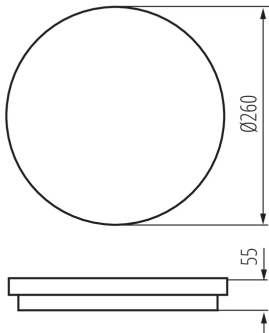

Plafoniera LED