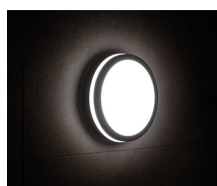

Plafoniera LED

5905339333414

Le lampade Kanlux BENO hanno un design unico. Sono state progettate e create esclusivamente per il nostro marchio Kanlux e il loro design è stato registrato presso l'ufficio brevetti. Kanlux BENO LED ha anche un'elevata resistenza agli agenti atmosferici (tenuta IP54), installazione rapida e semplice sul soffitto o sulla parete e un sensore di movimento tarabile. Kanlux BENO LED è una lampada multifunzione disponibile in più varianti, con o senza sensore di movimento/crepuscolare. Può essere utilizzata praticamente ovunque.

DATI GENERALI:

Colore: grafite

Luogo di montaggio: montaggio a parete, montaggio a soffitto

Luogo d'uso: all'interno e all'esterno

Distanza minima dall'oggetto illuminata: 0,5m

Compatibile con dimmer: non

Altezza [mm]: 55

Diffusore: plastica

Tipo di spia: LED SMD

Flusso luminoso dell'intero apparecchio [lm]: 1920

Flusso luminoso della lampadina da accesa Φ use [lm]: 2900

Flusso luminoso della lampadina da accesa Φ use [lm]: in sfera (360°)