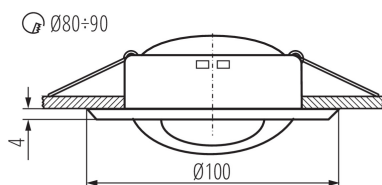

Faretto decorativo

5905339003362

Kanlux ARGUS sono i nostri faretti da incasso più popolari ma al contempo i più semplici. Disponibili in un'ampia varietà di forme e colori. Gli spot Kanlux ARGUS sono compatibili con lampadine con attacco Gx5,3 (12V).

DATI GENERALI:

Colore: ottone opaco

Soggetta all'uso di lampade autoschermanti: si

Luogo di montaggio: per montaggio a incasso nel soffitto

Luogo d'uso: all'interno

Distanza minima dall'oggetto illuminata: 0,5m

Il prodotto non è adatto al montaggio sulle superfici normalmente infiammabili: >35W

Il prodotto non può essere ricoperto con materiale termoisolante: si

Altezza [mm]: 44

Diametro [mm]: 100

Foro di montaggio [mm]: Ø80-90

DATI TECNICI:

Tensione nominale [V]: 12 AC; 12 DC

Potenza massima [W]: max 10

Grado di protezione contro le scosse elettriche: III

Lampada: MR16

Lampada inclusa: non

Attacco: Gx5,3

Temperatura esercizio [°C]: 5÷25

Materiale del corpo: acciaio

Tipo di allacciamento: estremità libere dei conduttori

Lunghezza del cavo [mt]: 0.12

Sezione tubo [mm²]: 0.75

Angolo di regolazione della plafoniera: su un asse

Angolo di regolazione della plafoniera [°]: 45

Grado IP: 20

DATI LOGISTICI:

Tipo di confezionamento: 50

Numero di pezzi nell'imballaggio secondario: 1

Numero di pezzi in un imballaggio: 50

Peso unitario netto [g]: 124

Grammatura [g]: 153.2

Lunghezza dell'unità di imballaggio [cm]: 10.5

Larghezza dell'unità di imballaggio [cm]: 4.5

Altezza dell'unità di imballaggio [cm]: 10.5

Peso della scatola di cartone [Kg]: 7.66