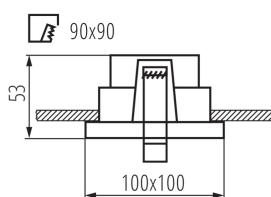

Faretto incasso orientabile

5905339336613

DESIGN
GN
unique

Kanlux REUL è una famiglia di faretti incasso ad uno o due punti luce. Sono realizzati nei colori bianco o bianco e nero opaco. I faretti possono essere regolati su due assi. La forma geometrica può essere facilmente adattata a qualsiasi ambiente, sia domestico che commerciale (HoReCa).

DATI GENERALI:

Colore: bianco / nero

Soggetta all'uso di lampade autoschermanti: si

Luogo di montaggio: per montaggio a incasso nel soffitto

Luogo d'uso: all'interno

Distanza minima dall'oggetto illuminata: 0,5m

decorazione ad anello senza cornice in ceramica: si

Il prodotto non può essere ricoperto con materiale

termoisolante: si

Lunghezza [mm]: 100

Larghezza [mm]: 100

Altezza [mm]: 53

DATI TECNICI:

Tensione nominale [V]: 12 AC; 12 DC; 220-240 AC

Potenza massima [W]: max 10

Grado di protezione contro le scosse elettriche: II/III

Lampada: MR16/PAR16

Lampada inclusa: non

Attacco: Gx5,3/GU10

Temperatura esercizio [°C]: 5÷25

Materiale del corpo: alluminio

Angolo di regolazione della plafoniera: su due assi

Angolo di regolazione della plafoniera [°]: 20/25

Grado IP: 20

DATI LOGISTICI:

Tipo di confezionamento: 50

Numero di pezzi in un imballaggio : 50

Peso unitario netto [g]: 172

Grammatura [g]: 224.6

Lunghezza dell'unità di imballaggio [cm]: 10.5

Larghezza dell'unità di imballaggio [cm]: 11.5

Altezza dell'unità di imballaggio [cm]: 6

Peso della scatola di cartone [Kg]: 11.23

Larghezza della scatola di cartone [cm]: 25

Altezza della scatola di cartone [cm]: 32.5

Lunghezza della scatola di cartone [cm]: 54.5

Volume della scatola di cartone [m³]: 0.044281

Data di emissione: 15.11.2022, 06:38

Ci riserviamo la possibilità di introdurre delle modifiche tecniche. I dati contenuti in questo materiale non sono legalmente vincolanti. Fotometria: risultati conseguiti durante l'esame di una singola unità del prodotto.