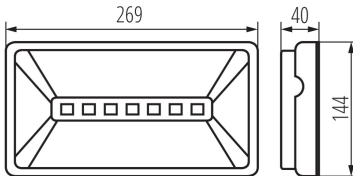

33865 ONTEC S W1302MSTW

Lampada LED di emergenza

5902052541447

L'illuminazione di emergenza o di antipanico viene utilizzata in ambienti di tipo "open space" per prevenire il panico. Permette di raggiungere il luogo dove è possibile vedere la via di fuga segnalata e l'evacuazione stessa, a seconda del prisma utilizzato nell'apparecchio di illuminazione.

DATI GENERALI:

Colore: bianco

Luogo di montaggio: wall mounted, ceiling mounted

Luogo d'uso: all'interno

LED integrati: si

DATI TECNICI:

Tensione nominale [V]: 220-240 AC

Frequenza nominale [Hz]: 50

Potenza nominale [W]: 6,5

Potenza nominale (LED) [W]: 2

Grado di protezione contro le scosse elettriche : II

Diffusore: plastica

Tipo di spia: LED SMD

Flusso luminoso [lm]: 204

Flusso luminoso [lm] (modulo di illuminazione di emergenza) :
204

Tonalità della luce: Bianco freddo

Temperatura di colore [K]: 5000

Temperatura esercizio [°C]: 10÷40

Accumulatore (tipo) : LiFEPO4/C

Accumulatore (parametri): 6.4V

Modalità di esercizio: interruttore automatico

Applicazione: illuminazione di uscite di emergenza, dispositivo antincendio

Tempo di esercizio d'emergenza [h] : 3

Test standard: si

Materiale del corpo: plastica

Tipo di allacciamento: morsettiera autobloccante

Grado IP: 65

DATI LOGISTICI:

Unità di misura: pezzo

Tipo di confezionamento: 1

Numero di pezzi nell' imballaggio secondario: 1

Numero di pezzi in un imballaggio : 1