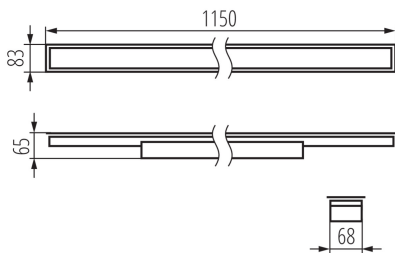

Direzione dell'illuminazione: fondo

Lunghezza [mm]: 1150

Larghezza [mm]: 83

Altezza [mm]: 65

LED integrati: si

DATI TECNICI:

Tensione nominale [V]: 220-240 AC

Frequenza nominale [Hz]: 50

Angolo di illuminazione [°]: X75/Y90

Efficienza [lm/W]: 104

Temperatura esercizio [°C]: 5÷25

Tipo di paralume: microprismatico

Materiale del corpo: metallo

Tipo di allacciamento: morsettieria autobloccante

Gamma di sezioni dei cavi utilizzati [mm²]: 1,5÷2,5

Tempo di riscaldamento della lampada [s]: ≤ 1

Tempo di accensione della lampada [s]: $\leq 0,5$

Grado IP: 20

DATI LOGISTICI:

Unità di misura: pezzo

Tipo di confezionamento: 1

Numero di pezzi nell' imballaggio secondario: 1

Numero di pezzi in un imballaggio : 1
Peso unitario netto [g] : 1520
Grammatura [g] : 1860
Lunghezza dell'unità di imballaggio [cm] : 136
Larghezza dell'unità di imballaggio [cm] : 11
Altezza dell'unità di imballaggio [cm] : 7
Peso della scatola di cartone [Kg] : 1.86
Larghezza della scatola di cartone [cm] : 11
Altezza della scatola di cartone [cm] : 7
Lunghezza della scatola di cartone [cm] : 136
Volume della scatola di cartone [m³] : 0.010472