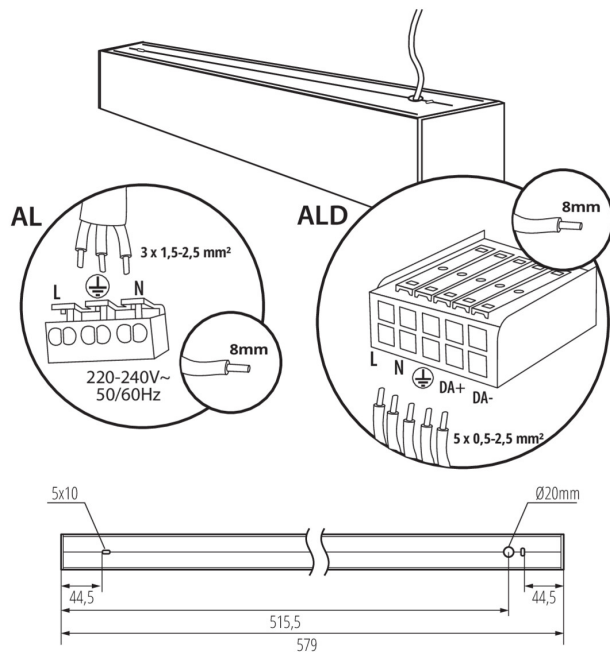

Plafoniera LED lineare

5905339341822

DALI
system

DATI GENERALI:

Colore: argento
Luogo di montaggio: montaggio a soffitto
Luogo d'uso: all'interno
Distanza minima dall' oggetto illuminata: 0,5m
Compatibile con dimmer: DALI
Direzione dell'illuminazione: fondo
Lunghezza [mm]: 580
Larghezza [mm]: 60
Altezza [mm]: 69
LED integrati: si

DATI TECNICI:

Tensione nominale [V]: 220-240 AC
Frequenza nominale [Hz]: 50
Potenza massima [W]: 10
Grado di protezione contro le scosse elettriche : I
Diffusore: plastica
Tipo di spia: LED SMD
Flusso luminoso [lm]: 1050
Tonalità della luce: Bianco caldo
Temperatura di colore [K]: 3000
Coerenza dei colori in ellissi di MacAdam : ≤3
Indice di resa cromatica : 80
Durata [h]: 50000
Indice di comportamento del flusso luminoso al termine del periodo nominale d'uso: L90B10
Numero di cicli accensione/spengimento : ≥30000
Angolo di illuminazione [°]: X75/Y90
Efficienza [lm/W]: 105
Temperatura esercizio [°C]: 5÷25
Tipo di paralume: microprismatico
Materiale del corpo: alluminio
Tipo di allacciamento: morsettiera autobloccante
Gamma di sezioni dei cavi utilizzati [mm²]: 0,5÷2,5
Tempo di riscaldamento della lampada [s] : ≤1
Tempo di accensione della lampada [s] : ≤0,5
Grado IP: 20

DATI LOGISTICI:

Unità di misura: pezzo
Tipo di confezionamento: 1
Numero di pezzi nell' imballaggio secondario: 1

Plafoniera LED lineare

Numero di pezzi in un imballaggio : 1

Peso unitario netto [g] : 1300

Altezza della scatola di cartone [cm] : 7

Lunghezza della scatola di cartone [cm] : 75

Volume della scatola di cartone [m³] : 0.005775

INFORMAZIONI SUPPLEMENTARI:

- 5 anni di garanzia secondo le condizioni della dichiarazione di garanzia consultabile sul sito Internet