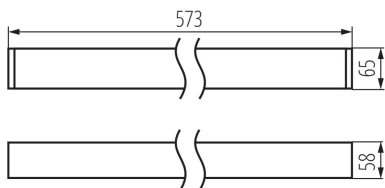

Plafoniera LED lineare

5905339341822

DALI
system

DATI GENERALI:

Colore: argento
Luogo di montaggio: montaggio a soffitto
Luogo d'uso: all'interno
Distanza minima dall' oggetto illuminata: 0,5m
Compatibile con dimmer: DALI
Direzione dell'illuminazione: fondo
Lunghezza [mm]: 580
Larghezza [mm]: 60
Altezza [mm]: 69
LED integrati: si

DATI TECNICI:

Tensione nominale [V]: 220-240 AC
Frequenza nominale [Hz]: 50
Potenza massima [W]: 10
Grado di protezione contro le scosse elettriche : I
Diffusore: plastica
Tipo di spia: LED SMD
Flusso luminoso [lm]: 1050
Tonalità della luce: Bianco caldo
Temperatura di colore [K]: 3000
Coerenza dei colori in ellissi di MacAdam : ≤3
Indice di resa cromatica : 80
Durata [h]: 50000
Indice di comportamento del flusso luminoso al termine del periodo nominale d'uso: L90B10
Numero di cicli accensione/spengimento : ≥30000
Angolo di illuminazione [°]: X75/Y90
Efficienza [lm/W]: 105
Temperatura esercizio [°C]: 5÷25
Tipo di paralume: microprismatico
Materiale del corpo: alluminio
Tipo di allacciamento: morsettiera autobloccante
Gamma di sezioni dei cavi utilizzati [mm²]: 0,5÷2,5
Tempo di riscaldamento della lampada [s] : ≤1
Tempo di accensione della lampada [s] : ≤0,5
Grado IP: 20

DATI LOGISTICI:

Unità di misura: pezzo
Tipo di confezionamento: 1
Numero di pezzi nell' imballaggio secondario: 1

Plafoniera LED lineare

Numero di pezzi in un imballaggio : 1

Peso unitario netto [g] : 1300

Altezza della scatola di cartone [cm] : 7

Lunghezza della scatola di cartone [cm] : 75

Volume della scatola di cartone [m³] : 0.005775

INFORMAZIONI SUPPLEMENTARI:

- 5 anni di garanzia secondo le condizioni della dichiarazione di garanzia consultabile sul sito Internet