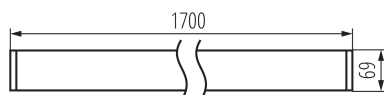

Oprawa liniowa LED

5905339343550

DALI
system

DANE OGÓLNE:

Kolor: czarny

Miejsce montażu: do nadbudowania na suficie

Miejsce zastosowania: wewnątrz

Minimalna odległość od oświetlanego obiektu : 0,5m

Możliwość współpracy ze ściemniaczem : DALI

Kierunek świecenia oprawy: dół

Długość [mm]: 1700

Szerokość [mm]: 60

Wysokość [mm]: 69

Zintegrowane źródło światła LED: tak

DANE TECHNICZNE:

Napięcie znamionowe [V]: 220-240 AC

Rodzaj przyłącza: kostka samozaciskowa

Zakres przekrojów stosowanych przewodów [mm²]: 0,5÷2,5

Czas nagrzewania lampy [s]: ≤1

Czas zapłonu lampy [s]: ≤0,5

Stopień IP: 20

DANE LOGISTYCZNE:

Jednostka miary: sztuka