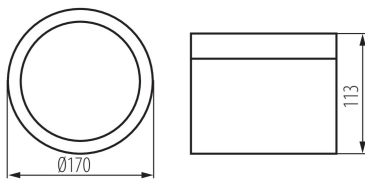

Downlight

5905339356796

I faretto con montaggio a plafone Kanlux TIBERI PRO NT sono disponibili in due wattaggi (20W e 30W) e due colori (bianco e nero) pur mantenendo le stesse dimensioni. L'apparecchio Kanlux TIBERI PRO è caratterizzato principalmente da un'elevato grado IP (IP54) e da un elevato indice di resa cromatica (Ra > 90), ma anche da una facile installazione a soffitto. L'elevata qualità del Kanlux TIBERI PRO NT è confermata da una garanzia di 5 anni.

DATI GENERALI:

Colore: nero

Luogo di montaggio: montaggio a soffitto

Luogo d'uso: all'interno

Distanza minima dall' oggetto illuminata: 0,5m

Compatibile con dimmer: non

Altezza [mm]: 113

Diametro [mm]: 170

Efficienza [lm/W]: 100

Materiale del corpo: alluminio

Tipo di allacciamento: estremità libere dei conduttori

Lunghezza del cavo [mt]: 0.18

Sezione tubo [mm²]: 0,75

Tempo di riscaldamento della lampada [s]: ≤1

Tempo di accensione della lampada [s]: ≤0,5

Grado IP: 54

Downlight

DATI LOGISTICI:

Tipo di confezionamento: 12
Numero di pezzi nell' imballaggio secondario: 1
Numero di pezzi in un imballaggio : 12
Peso unitario netto [g]: 1162
Grammatura [g]: 1323.33
Lunghezza dell'unità di imballaggio [cm]: 17.5
Larghezza dell'unità di imballaggio [cm]: 17.5
Altezza dell'unità di imballaggio [cm]: 12.5
Peso della scatola di cartone [Kg]: 15.87996
Larghezza della scatola di cartone [cm]: 37
Altezza della scatola di cartone [cm]: 28
Lunghezza della scatola di cartone [cm]: 54.5
Volume della scatola di cartone [m³]: 0.056462