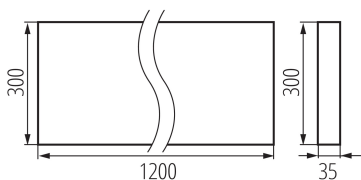

Tempo di riscaldamento della lampada [s] : ≤1

Tempo di accensione della lampada [s] : ≤0,5

Rodzaj soczewki [°]: 50

Grado IP: 20

DATI LOGISTICI:

Unità di misura: pezzo

Tipo di confezionamento: 1

Plafoniera LED per ufficio non da incasso