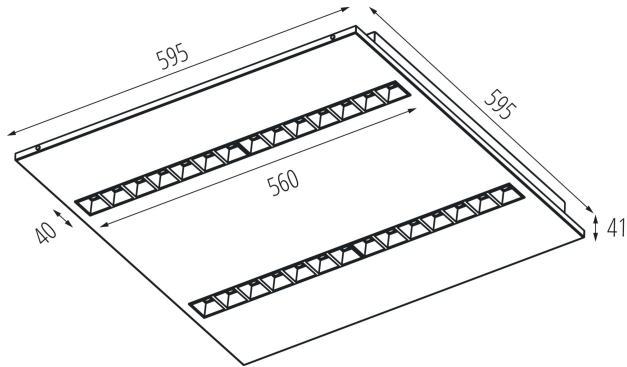

35824 OS-H5D-WW-RST-W-P1

Plafoniera LED per ufficio ad incasso