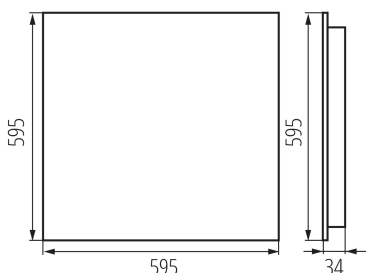

Plafoniera LED per ufficio ad incasso

5905339358240

DATI GENERALI:

Colore: bianco

Luogo di montaggio: per montaggio a incasso nel soffitto

Luogo d'uso: all'interno

Distanza minima dall' oggetto illuminata: 0,5m

Compatibile con dimmer: non

Il prodotto non può essere ricoperto con materiale termoisolante: si

Lunghezza [mm]: 595

Larghezza [mm]: 595

Altezza [mm]: 34

LED integrati: si

DATI TECNICI:

Tensione nominale [V]: 220-240 AC

Frequenza nominale [Hz]: 50

Potenza massima [W]: 49W

Grado di protezione contro le scosse elettriche : I

Diffusore: plastica

Tipo di spia: LED SMD

Flusso luminoso dell'intero apparecchio [lm] : 6300

Tonalità della luce: Bianco caldo

Gamma di sezioni dei cavi utilizzati [mm²]: 1,5÷2,5

Tempo di riscaldamento della lampada [s] : ≤1

Tempo di accensione della lampada [s] : ≤0,5

Rodzaj soczewki [°]: 50

Grado IP: 20

UGR: ≤16

DATI LOGISTICI:

Unità di misura: pezzo