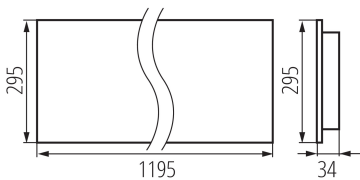

DATI LOGISTICI:

Unità di misura: pezzo

Tipo di confezionamento: 1