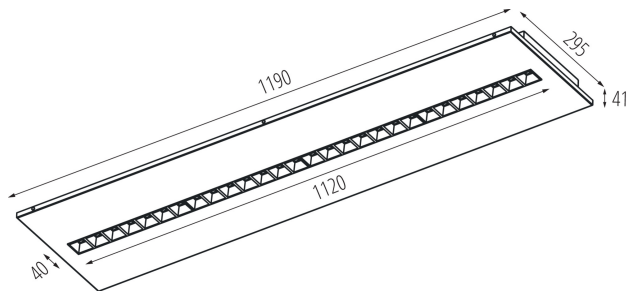

35825 OS-H5D-WW-RST-W-P3

Plafoniera LED per ufficio ad incasso