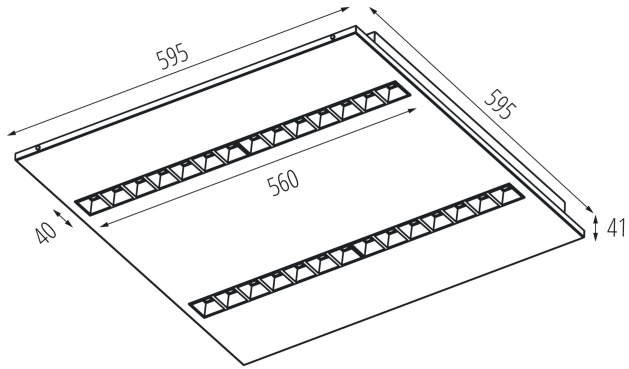

35844 OS-S8D-WW-RST-W-P1

Plafoniera LED per ufficio ad incasso