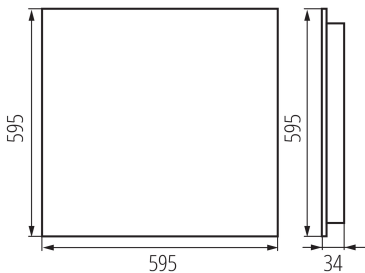

35844 OS-S8D-WW-RST-W-P1

Plafoniera LED per ufficio ad incasso

5905339358448

DATI GENERALI:

Colore: bianco

Luogo di montaggio: per montaggio a incasso nel soffitto

Luogo d'uso: all'interno

Distanza minima dall' oggetto illuminata: 0,5m

Compatibile con dimmer: non

Il prodotto non può essere ricoperto con materiale termoisolante: si

Lunghezza [mm]: 595

Larghezza [mm]: 595

Altezza [mm]: 34

LED integrati: si

DATI TECNICI:

Tensione nominale [V]: 220-240 AC

Gamma di sezioni dei cavi utilizzati [mm²]: 1,5÷2,5

Tempo di riscaldamento della lampada [s] : ≤1

Tempo di accensione della lampada [s] : ≤0,5

Rodzaj soczewki [°]: 80

Grado IP: 20

UGR: ≤14

DATI LOGISTICI:

Unità di misura: pezzo