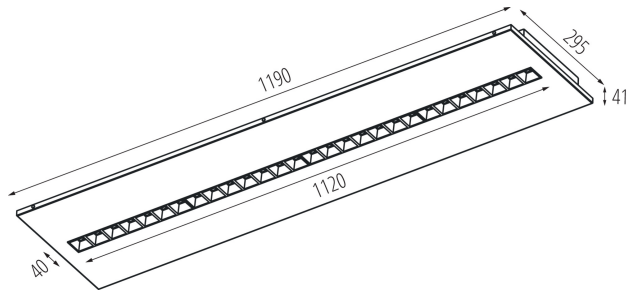

35845 OS-S8D-WW-RST-W-P3

Plafoniera LED per ufficio ad incasso