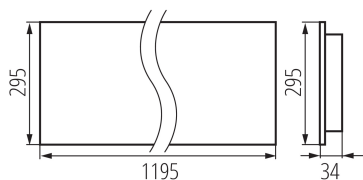

DATI LOGISTICI:

Unità di misura: pezzo

Tipo di confezionamento: 1