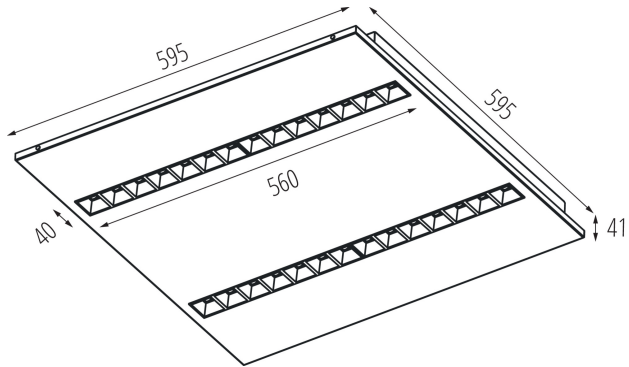

35848 OS-L8D-WW-RST-W-P1

Plafoniera LED per ufficio ad incasso