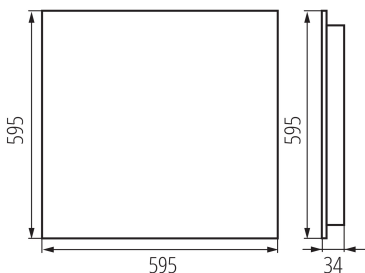

Plafoniera LED per ufficio ad incasso

5905339358486

DATI GENERALI:

Colore: bianco

Luogo di montaggio: per montaggio a incasso nel soffitto

Luogo d'uso: all'interno

Distanza minima dall' oggetto illuminata: 0,5m

Compatibile con dimmer: non

Il prodotto non può essere ricoperto con materiale termoisolante: si

Lunghezza [mm]: 595

Larghezza [mm]: 595

Altezza [mm]: 34

LED integrati: si

DATI TECNICI:

Tensione nominale [V]: 220-240 AC

Frequenza nominale [Hz]: 50

Potenza massima [W]: 31W

Grado di protezione contro le scosse elettriche : I

Diffusore: plastica

Tipo di spia: LED SMD

Flusso luminoso dell'intero apparecchio [lm] : 4300

Tonalità della luce: Bianco caldo

Gamma di sezioni dei cavi utilizzati [mm²]: 1,5÷2,5

Tempo di riscaldamento della lampada [s] : ≤1

Tempo di accensione della lampada [s] : ≤0,5

Rodzaj soczewki [°]: 80

Grado IP: 20

UGR: ≤15

DATI LOGISTICI:

Unità di misura: pezzo