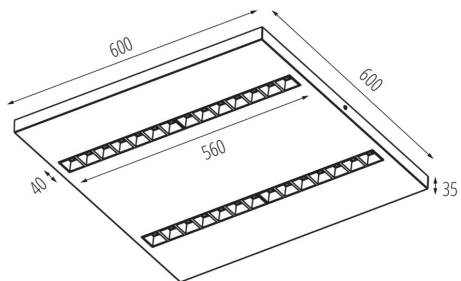

Plafoniera LED per ufficio non da incasso