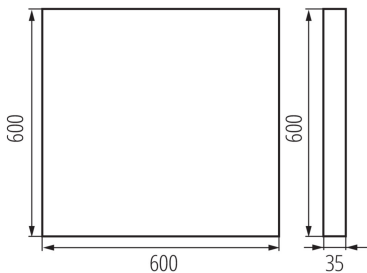

35850 OS-M8D-WW-RST-W-N1

Plafoniera LED per ufficio non da incasso

5905339358509

DATI GENERALI:

Colore: bianco

Luogo di montaggio: montaggio a soffitto

Luogo d'uso: all'interno

Distanza minima dall' oggetto illuminata: 0,5m

Compatibile con dimmer: non

Il prodotto non può essere ricoperto con materiale termoisolante: si

Lunghezza [mm]: 600

Larghezza [mm]: 600

Altezza [mm]: 35

LED integrati: si

DATI TECNICI:

Tensione nominale [V]: 220-240 AC

Frequenza nominale [Hz]: 50

Potenza massima [W]: 39W

Grado di protezione contro le scosse elettriche : I

Diffusore: plastica

Tipo di spia: LED SMD

Flusso luminoso dell'intero apparecchio [lm] : 5400

Tonalità della luce: Bianco caldo

Gamma di sezioni dei cavi utilizzati [mm²]: 1,5÷2,5

Tempo di riscaldamento della lampada [s] : ≤1

Tempo di accensione della lampada [s] : ≤0,5

Rodzaj soczewki [°]: 80

Grado IP: 20

UGR: ≤16

DATI LOGISTICI:

Unità di misura: pezzo