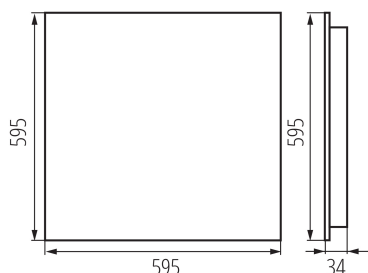

Plafoniera LED per ufficio ad incasso

5905339358523

DATI GENERALI:

Colore: bianco

Luogo di montaggio: per montaggio a incasso nel soffitto

Luogo d'uso: all'interno

Distanza minima dall' oggetto illuminata: 0,5m

Compatibile con dimmer: non

Il prodotto non può essere ricoperto con materiale termoisolante: si

Lunghezza [mm]: 595

Larghezza [mm]: 595

Altezza [mm]: 34

LED integrati: si

DATI TECNICI:

Tensione nominale [V]: 220-240 AC

Frequenza nominale [Hz]: 50

Potenza massima [W]: 39W

Grado di protezione contro le scosse elettriche : I

Diffusore: plastica

Tipo di spia: LED SMD

Flusso luminoso dell'intero apparecchio [lm] : 5400

Tonalità della luce: Bianco caldo

Gamma di sezioni dei cavi utilizzati [mm²]: 1,5÷2,5

Tempo di riscaldamento della lampada [s] : ≤1

Tempo di accensione della lampada [s] : ≤0,5

Rodzaj soczewki [°]: 80

Grado IP: 20

UGR: ≤16

DATI LOGISTICI:

Unità di misura: pezzo