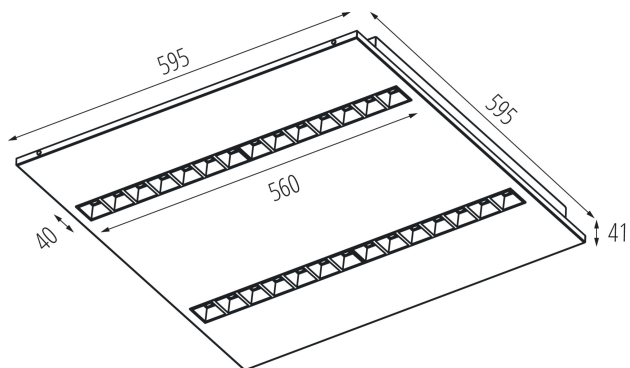

35852 OS-M8D-WW-RST-W-P1

Plafoniera LED per ufficio ad incasso