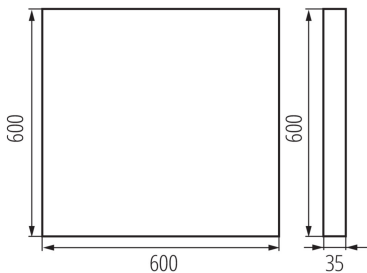

35854 OS-H8D-WW-RST-W-N1

Plafoniera LED per ufficio non da incasso

5905339358547

DATI GENERALI:

Colore: bianco

Luogo di montaggio: montaggio a soffitto

Luogo d'uso: all'interno

Distanza minima dall' oggetto illuminata: 0,5m

Compatibile con dimmer: non

Il prodotto non può essere ricoperto con materiale termoisolante: si

Lunghezza [mm]: 600

Larghezza [mm]: 600

Altezza [mm]: 35

LED integrati: si

DATI TECNICI:

Tensione nominale [V]: 220-240 AC

Frequenza nominale [Hz]: 50

Potenza massima [W]: 49W

Grado di protezione contro le scosse elettriche : I

Diffusore: plastica

Tipo di spia: LED SMD

Flusso luminoso dell'intero apparecchio [lm] : 6300

Tonalità della luce: Bianco caldo

Temperatura di colore [K]: 3000

Coerenza dei colori in ellissi di MacAdam : ≤3

Indice di resa cromatica : 80

Durata [h]: 50000

Indice di comportamento del flusso luminoso al termine del periodo nominale d'uso: L90B10

Numero di cicli accensione/spegnimento: ≥30000

Angolo di illuminazione [°]: 80

Temperatura esercizio [°C]: 5÷25

Tipo di paralume: raster

Materiale del corpo: metallo

Tipo di allacciamento: morsettieria autobloccante

Gamma di sezioni dei cavi utilizzati [mm²]: 1,5÷2,5

Tempo di riscaldamento della lampada [s] : ≤1

Tempo di accensione della lampada [s] : ≤0,5

Rodzaj soczewki [°]: 80

Grado IP: 20

UGR: ≤16

DATI LOGISTICI:

Unità di misura: pezzo