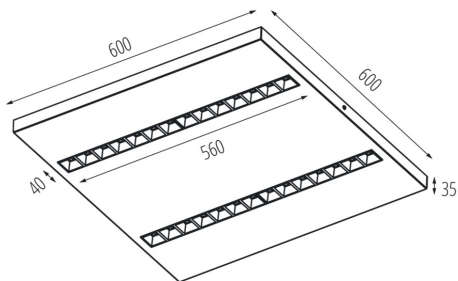

35854 OS-H8D-WW-RST-W-N1

Plafoniera LED per ufficio non da incasso