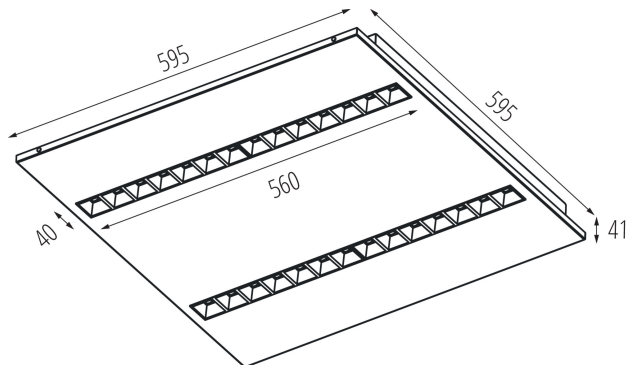

35856 OS-H8D-WW-RST-W-P1

Plafoniera LED per ufficio ad incasso