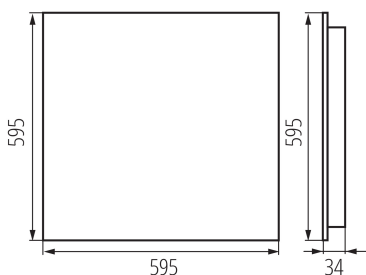

Plafoniera LED per ufficio ad incasso

5905339358561

DATI GENERALI:

Colore: bianco

Luogo di montaggio: per montaggio a incasso nel soffitto

Luogo d'uso: all'interno

Distanza minima dall' oggetto illuminata: 0,5m

Compatibile con dimmer: non

Il prodotto non può essere ricoperto con materiale termoisolante: si

Lunghezza [mm]: 595

Larghezza [mm]: 595

Altezza [mm]: 34

LED integrati: si

DATI TECNICI:

Tensione nominale [V]: 220-240 AC

Frequenza nominale [Hz]: 50

Potenza massima [W]: 49W

Grado di protezione contro le scosse elettriche : I

Diffusore: plastica

Tipo di spia: LED SMD

Flusso luminoso dell'intero apparecchio [lm] : 6300

Tonalità della luce: Bianco caldo

Gamma di sezioni dei cavi utilizzati [mm²]: 1,5÷2,5

Tempo di riscaldamento della lampada [s] : ≤1

Tempo di accensione della lampada [s] : ≤0,5

Rodzaj soczewki [°]: 80

Grado IP: 20

UGR: ≤16

DATI LOGISTICI:

Unità di misura: pezzo