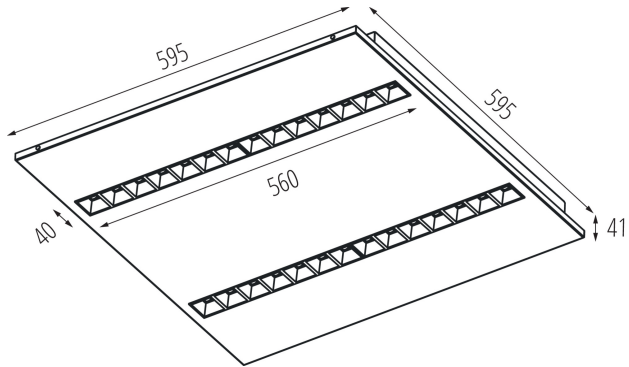

35860 OS-S8D-NW-RST-W-P1

Plafoniera LED per ufficio ad incasso