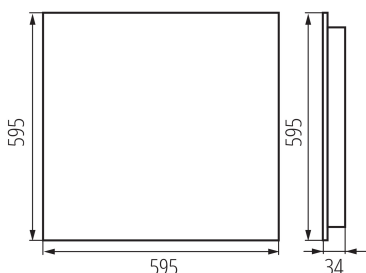

Plafoniera LED per ufficio ad incasso

5905339358608

DATI GENERALI:

Colore: bianco

Luogo di montaggio: per montaggio a incasso nel soffitto

Luogo d'uso: all'interno

Distanza minima dall' oggetto illuminata: 0,5m

Compatibile con dimmer: non

Il prodotto non può essere ricoperto con materiale termoisolante: si

Lunghezza [mm]: 595

Larghezza [mm]: 595

Altezza [mm]: 34

LED integrati: si

DATI TECNICI:

Tensione nominale [V]: 220-240 AC

Frequenza nominale [Hz]: 50

Potenza massima [W]: 22W

Grado di protezione contro le scosse elettriche : I

Diffusore: plastica

Tipo di spia: LED SMD

Flusso luminoso dell'intero apparecchio [lm] : 3200

Tonalità della luce: bianco

Gamma di sezioni dei cavi utilizzati [mm²]: 1,5÷2,5

Tempo di riscaldamento della lampada [s] : ≤1

Tempo di accensione della lampada [s] : ≤0,5

Rodzaj soczewki [°]: 80

Grado IP: 20

UGR: ≤14

DATI LOGISTICI:

Unità di misura: pezzo