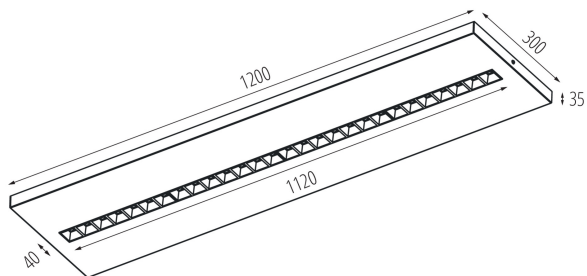

Plafoniera LED per ufficio non da incasso