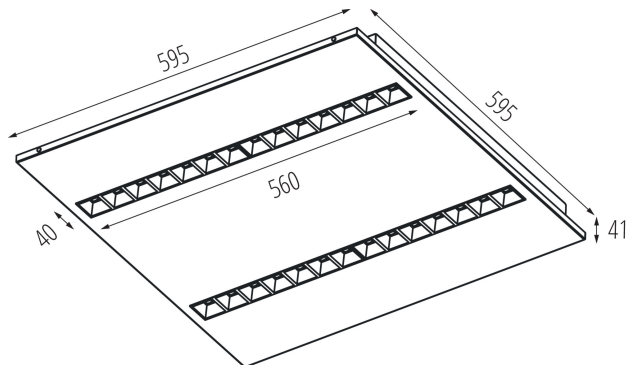

35864 OS-L8D-NW-RST-W-P1

Plafoniera LED per ufficio ad incasso