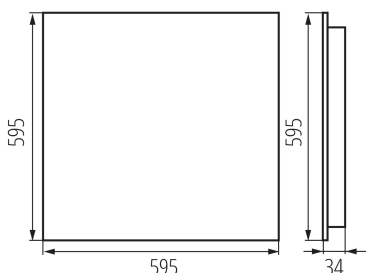

Plafoniera LED per ufficio ad incasso

5905339358646

DATI GENERALI:

Colore: bianco

Luogo di montaggio: per montaggio a incasso nel soffitto

Luogo d'uso: all'interno

Distanza minima dall' oggetto illuminata: 0,5m

Compatibile con dimmer: non

Il prodotto non può essere ricoperto con materiale termoisolante: si

Lunghezza [mm]: 595

Larghezza [mm]: 595

Altezza [mm]: 34

LED integrati: si

DATI TECNICI:

Tensione nominale [V]: 220-240 AC

Frequenza nominale [Hz]: 50

Potenza massima [W]: 31W

Grado di protezione contro le scosse elettriche : I

Diffusore: plastica

Tipo di spia: LED SMD

Flusso luminoso dell'intero apparecchio [lm] : 4300

Tonalità della luce: bianco

Gamma di sezioni dei cavi utilizzati [mm²]: 1,5÷2,5

Tempo di riscaldamento della lampada [s] : ≤1

Tempo di accensione della lampada [s] : ≤0,5

Rodzaj soczewki [°]: 80

Grado IP: 20

UGR: ≤15

DATI LOGISTICI:

Unità di misura: pezzo