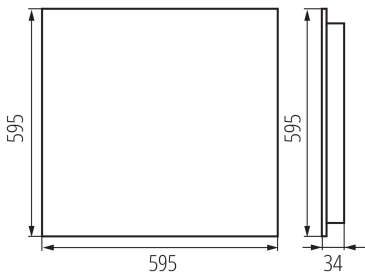

Plafoniera LED per ufficio ad incasso

5905339358684

DATI GENERALI:

Colore: bianco

Luogo di montaggio: per montaggio a incasso nel soffitto

Luogo d'uso: all'interno

Distanza minima dall' oggetto illuminata: 0,5m

Compatibile con dimmer: non

Il prodotto non può essere ricoperto con materiale termoisolante: si

Lunghezza [mm]: 595

Larghezza [mm]: 595

Altezza [mm]: 34

LED integrati: si

DATI TECNICI:

Tensione nominale [V]: 220-240 AC

Frequenza nominale [Hz]: 50

Potenza massima [W]: 39W

Grado di protezione contro le scosse elettriche : I

Diffusore: plastica

Tipo di spia: LED SMD

Flusso luminoso dell'intero apparecchio [lm] : 5400

Tonalità della luce: bianco

Gamma di sezioni dei cavi utilizzati [mm²]: 1,5÷2,5

Tempo di riscaldamento della lampada [s] : ≤1

Tempo di accensione della lampada [s] : ≤0,5

Rodzaj soczewki [°]: 80

Grado IP: 20

UGR: ≤16

DATI LOGISTICI:

Unità di misura: pezzo