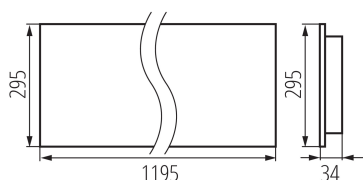

35941 OS-S5D-WW-RST-B-P3

Plafoniera LED per ufficio ad incasso

5905339359414

DATI GENERALI:

Colore: nero

Luogo di montaggio: per montaggio a incasso nel soffitto

Luogo d'uso: all'interno

Distanza minima dall' oggetto illuminata: 0,5m

Compatibile con dimmer: non

Il prodotto non può essere ricoperto con materiale termoisolante: si

Lunghezza [mm]: 1195

Larghezza [mm]: 295

Altezza [mm]: 34

LED integrati: si

DATI TECNICI:

Tensione nominale [V]: 220-240 AC

Frequenza nominale [Hz]: 50

Potenza massima [W]: 22W

Grado di protezione contro le scosse elettriche : I

Diffusore: plastica

Tipo di spia: LED SMD

Flusso luminoso dell'intero apparecchio [lm] : 2800

Tonalità della luce: Bianco caldo

Temperatura di colore [K]: 3000

Coerenza dei colori in ellissi di MacAdam : ≤ 3

Indice di resa cromatica : 80

Durata [h]: 50000

Indice di comportamento del flusso luminoso al termine del periodo nominale d'uso: L90B10

Numero di cicli accensione/spegnimento: ≥ 30000

Angolo di illuminazione [°]: 50

Temperatura esercizio [°C]: 5÷25

Tipo di paralume: raster

Materiale del corpo: metallo

Tipo di allacciamento: morsettieria autobloccante

Gamma di sezioni dei cavi utilizzati [mm²]: 1,5÷2,5

Tempo di riscaldamento della lampada [s] : ≤ 1

Tempo di accensione della lampada [s] : $\leq 0,5$

Rodzaj soczewki [°]: 50

Grado IP: 20

DATI LOGISTICI:

Unità di misura: pezzo

Tipo di confezionamento: 1

OS RST B P3