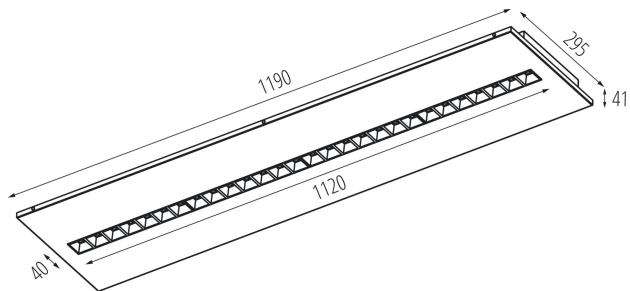

35941 OS-S5D-WW-RST-B-P3

Plafoniera LED per ufficio ad incasso