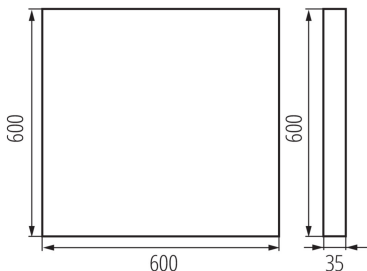

Plafoniera LED per ufficio non da incasso

5905339359469

DATI GENERALI:

Colore: nero

Luogo di montaggio: montaggio a soffitto

Luogo d'uso: all'interno

Distanza minima dall' oggetto illuminata: 0,5m

Compatibile con dimmer: non

Il prodotto non può essere ricoperto con materiale termoisolante: si

Lunghezza [mm]: 600

Larghezza [mm]: 600

Altezza [mm]: 35

LED integrati: si

DATI TECNICI:

Tensione nominale [V]: 220-240 AC

Frequenza nominale [Hz]: 50

Potenza massima [W]: 39W

Grado di protezione contro le scosse elettriche : I

Diffusore: plastica

Tipo di spia: LED SMD

Flusso luminoso dell'intero apparecchio [lm] : 4800

Tonalità della luce: Bianco caldo

Temperatura di colore [K]: 3000