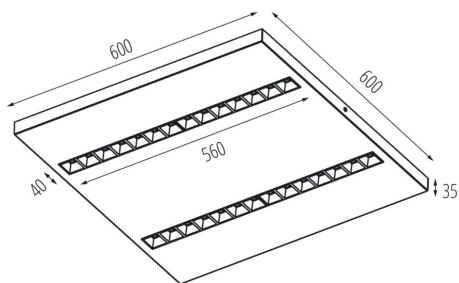

Plafoniera LED per ufficio non da incasso