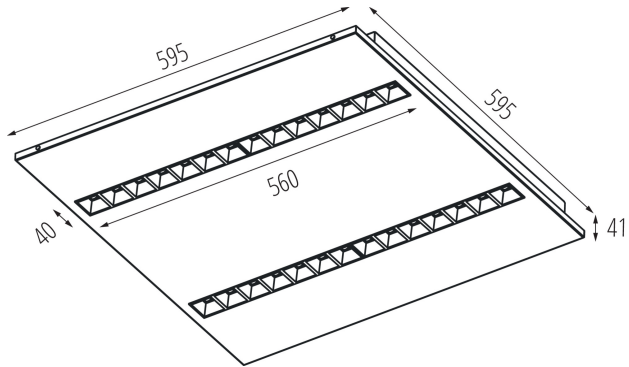

35948 OS-M5D-WW-RST-B-P1

Plafoniera LED per ufficio ad incasso