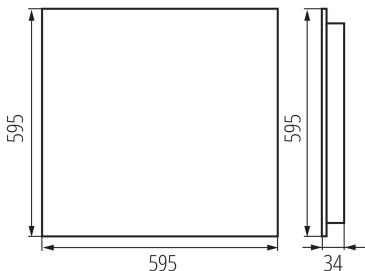

Plafoniera LED per ufficio ad incasso

5905339359483

DATI GENERALI:

Colore: nero

Luogo di montaggio: per montaggio a incasso nel soffitto

Luogo d'uso: all'interno

Distanza minima dall' oggetto illuminata: 0,5m

Compatibile con dimmer: non

Il prodotto non può essere ricoperto con materiale termoisolante: si

Lunghezza [mm]: 595

Larghezza [mm]: 595

Altezza [mm]: 34

LED integrati: si

DATI TECNICI:

Tensione nominale [V]: 220-240 AC

Frequenza nominale [Hz]: 50

Potenza massima [W]: 39W

Grado di protezione contro le scosse elettriche : I

Diffusore: plastica

Tipo di spia: LED SMD

Flusso luminoso dell'intero apparecchio [lm] : 4800

Tonalità della luce: Bianco caldo

Gamma di sezioni dei cavi utilizzati [mm²]: 1,5÷2,5

Tempo di riscaldamento della lampada [s] : ≤1

Tempo di accensione della lampada [s] : ≤0,5

Rodzaj soczewki [°]: 50

Grado IP: 20

UGR: ≤16

DATI LOGISTICI:

Unità di misura: pezzo