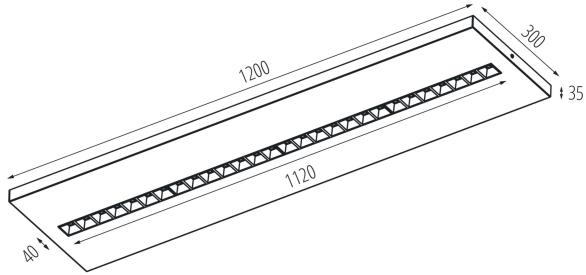

35951 OS-H5D-WW-RST-B-N3

Plafoniera LED per ufficio non da incasso