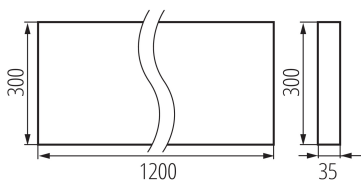

DATI LOGISTICI:

Unità di misura: pezzo
Tipo di confezionamento : 1