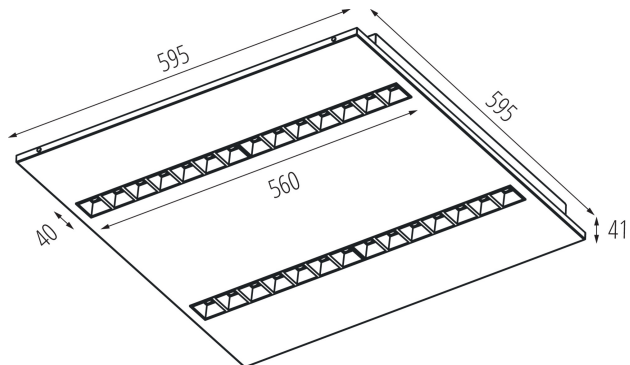

35956 OS-S5D-NW-RST-B-P1

Plafoniera LED per ufficio ad incasso