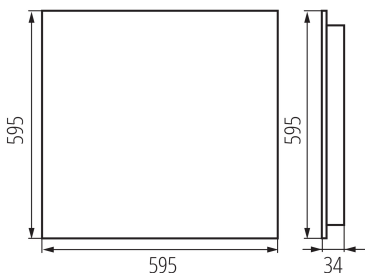

35956 OS-S5D-NW-RST-B-P1

Plafoniera LED per ufficio ad incasso

5905339359568

DATI GENERALI:

Colore: nero

Luogo di montaggio: per montaggio a incasso nel soffitto

Luogo d'uso: all'interno

Distanza minima dall' oggetto illuminata: 0,5m

Compatibile con dimmer: non

Il prodotto non può essere ricoperto con materiale termoisolante: si

Lunghezza [mm]: 595

Larghezza [mm]: 595

Altezza [mm]: 34

LED integrati: si

DATI TECNICI:

Tensione nominale [V]: 220-240 AC

Frequenza nominale [Hz]: 50

Potenza massima [W]: 22W

Grado di protezione contro le scosse elettriche : I

Diffusore: plastica

Tipo di spia: LED SMD

Flusso luminoso dell'intero apparecchio [lm] : 2800

Tonalità della luce: bianco

Gamma di sezioni dei cavi utilizzati [mm²]: 1,5÷2,5

Tempo di riscaldamento della lampada [s] : ≤1

Tempo di accensione della lampada [s] : ≤0,5

Rodzaj soczewki [°]: 50

Grado IP: 20

UGR: ≤14

DATI LOGISTICI:

Unità di misura: pezzo