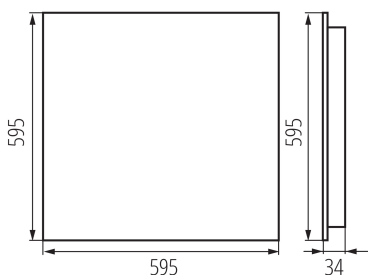

### DATI GENERALI:

**Colore:** nero

**Luogo di montaggio:** per montaggio a incasso nel soffitto

**Luogo d'uso:** all'interno

**Distanza minima dall' oggetto illuminata:** 0,5m

**Compatibile con dimmer:** non

**Il prodotto non può essere ricoperto con materiale termoisolante:** si

**Lunghezza [mm]:** 595

**Larghezza [mm]:** 595

**Altezza [mm]:** 34

**LED integrati:** si