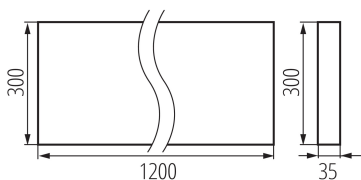

DATI LOGISTICI:

Unità di misura: pezzo
Tipo di confezionamento: 1