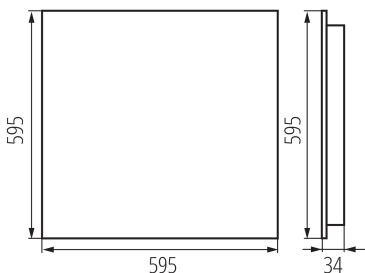

### DATI GENERALI:

**Colore:** nero

**Luogo di montaggio:** per montaggio a incasso nel soffitto

**Luogo d'uso:** all'interno

**Distanza minima dall' oggetto illuminata:** 0,5m

**Compatibile con dimmer:** non

**Il prodotto non può essere ricoperto con materiale termoisolante:** si

**Lunghezza [mm]:** 595

**Larghezza [mm]:** 595

**Altezza [mm]:** 34

**LED integrati:** si