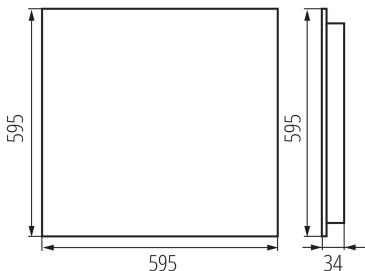

36000 OS-H8D-NW-RST-B-P1

Plafoniera LED per ufficio ad incasso

5905339360007

DATI GENERALI:

Colore: nero

Luogo di montaggio: per montaggio a incasso nel soffitto

Luogo d'uso: all'interno

Distanza minima dall' oggetto illuminata: 0,5m

Compatibile con dimmer: non

Il prodotto non può essere ricoperto con materiale termoisolante: si

Lunghezza [mm]: 595

Larghezza [mm]: 595

Altezza [mm]: 34

LED integrati: si

DATI TECNICI:

Tensione nominale [V]: 220-240 AC

Frequenza nominale [Hz]: 50

Potenza massima [W]: 49W

Grado di protezione contro le scosse elettriche : I

Diffusore: plastica

Tipo di spia: LED SMD

Flusso luminoso dell'intero apparecchio [lm] : 5600

Tonalità della luce: bianco

Gamma di sezioni dei cavi utilizzati [mm²]: 1,5÷2,5

Tempo di riscaldamento della lampada [s] : ≤1

Tempo di accensione della lampada [s] : ≤0,5

Rodzaj soczewki [°]: 80

Grado IP: 20

UGR: ≤16

DATI LOGISTICI:

Unità di misura: pezzo