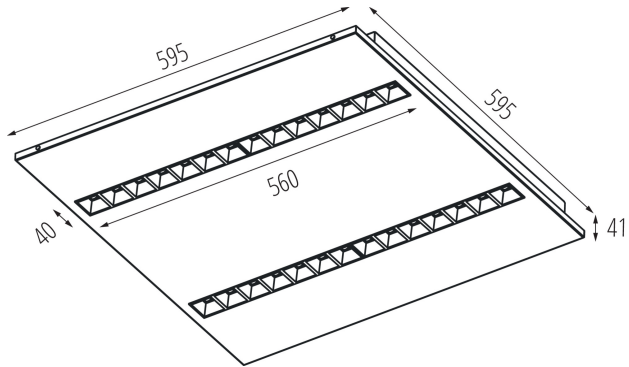

36000 OS-H8D-NW-RST-B-P1

Plafoniera LED per ufficio ad incasso