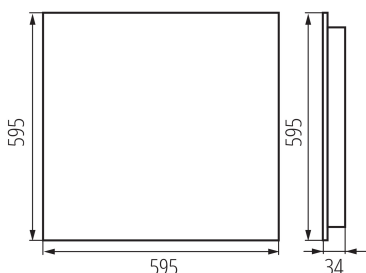

Plafoniera LED per ufficio ad incasso

5905339360687

DATI GENERALI:

Colore: bianco

Luogo di montaggio: per montaggio a incasso nel soffitto

Luogo d'uso: all'interno

Distanza minima dall' oggetto illuminata: 0,5m

Compatibile con dimmer: non

Il prodotto non può essere ricoperto con materiale termoisolante: si

Lunghezza [mm]: 595

Larghezza [mm]: 595

Altezza [mm]: 34

LED integrati: si

DATI TECNICI:

Tensione nominale [V]: 220-240 AC

Frequenza nominale [Hz]: 50

Potenza massima [W]: 22W

Grado di protezione contro le scosse elettriche : I

Diffusore: plastica

Tipo di spia: LED SMD

Flusso luminoso dell'intero apparecchio [lm] : 3200

Tonalità della luce : neutral warm white