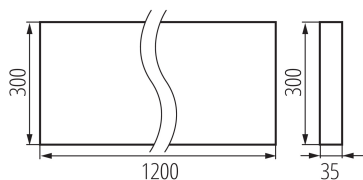

DATI LOGISTICI:

Unità di misura : pezzo

Tipo di confezionamento : 1