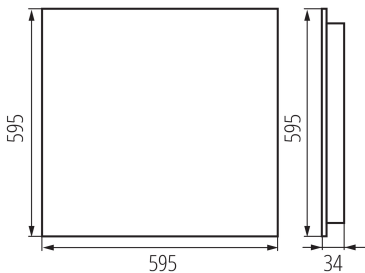

### DATI GENERALI:

**Colore:** bianco

**Luogo di montaggio:** per montaggio a incasso nel soffitto

**Luogo d'uso:** all'interno

**Distanza minima dall' oggetto illuminata:** 0,5m

**Compatibile con dimmer:** non

**Il prodotto non può essere ricoperto con materiale termoisolante:** si

**Lunghezza [mm]:** 595

**Larghezza [mm]:** 595

**Altezza [mm]:** 34

**LED integrati:** si